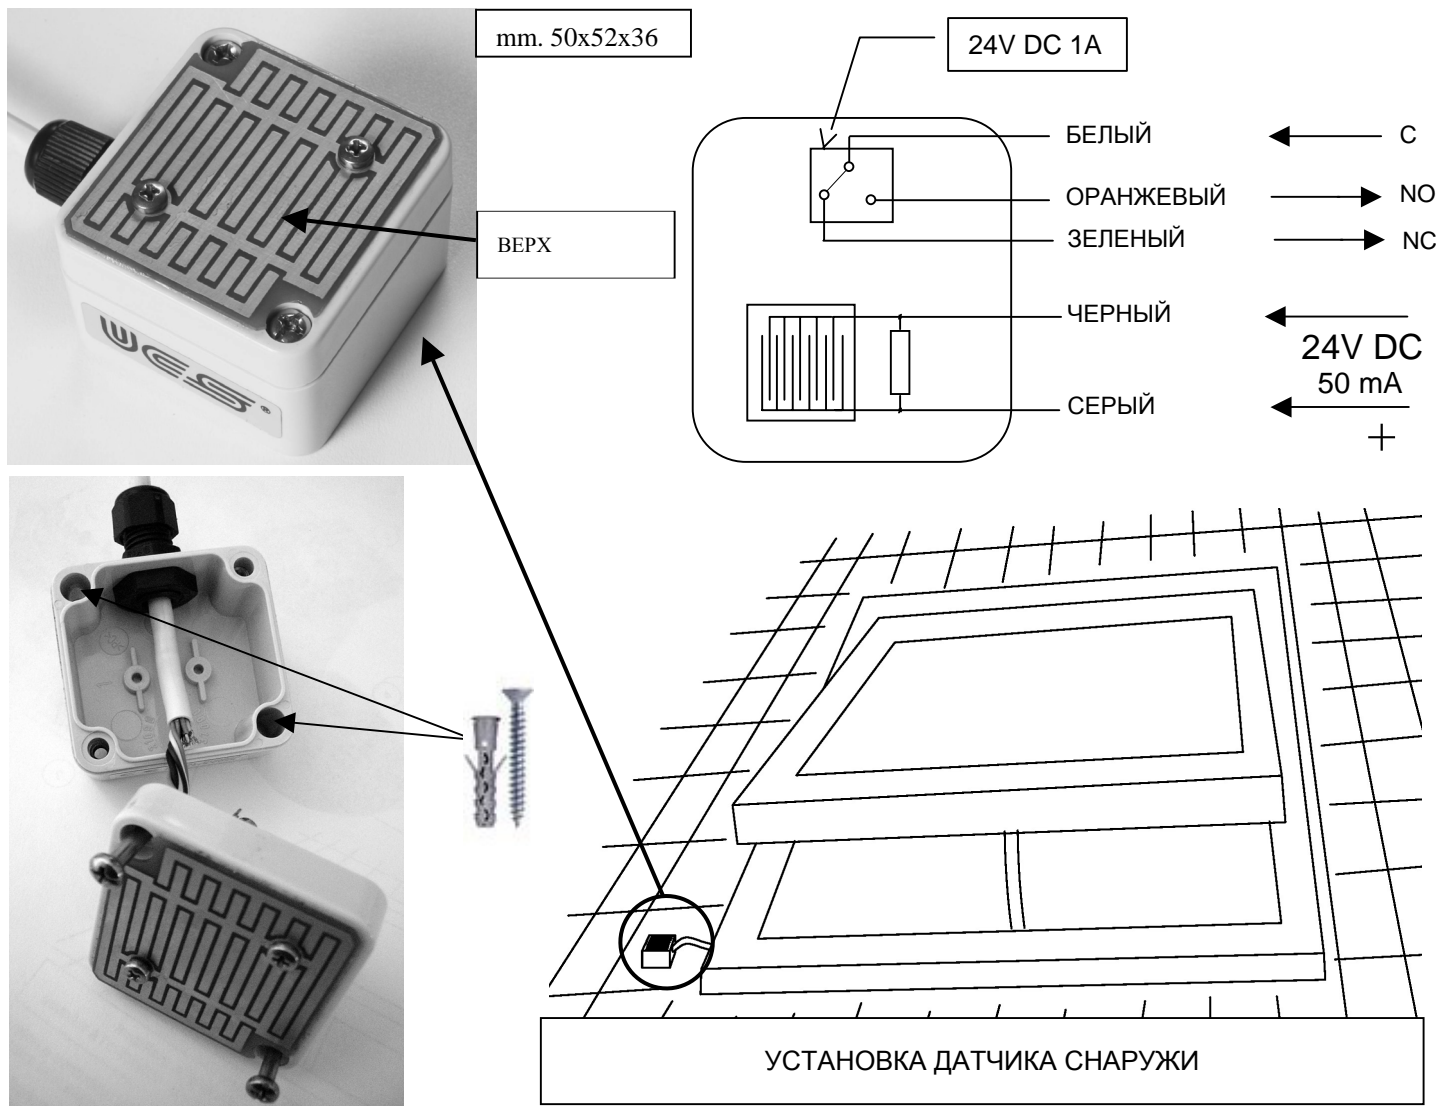

ИНСТРУКЦИЯ ПО ЭКСПЛУАТАЦИИ

ДАТЧИК ДОЖДЯ

Арт. 40450K

Для подключения к электроприводам и контрольным панелям см. соответствующие инструкции. Периодически очищайте для исключения ошибочных срабатываний и блокировки открывания.